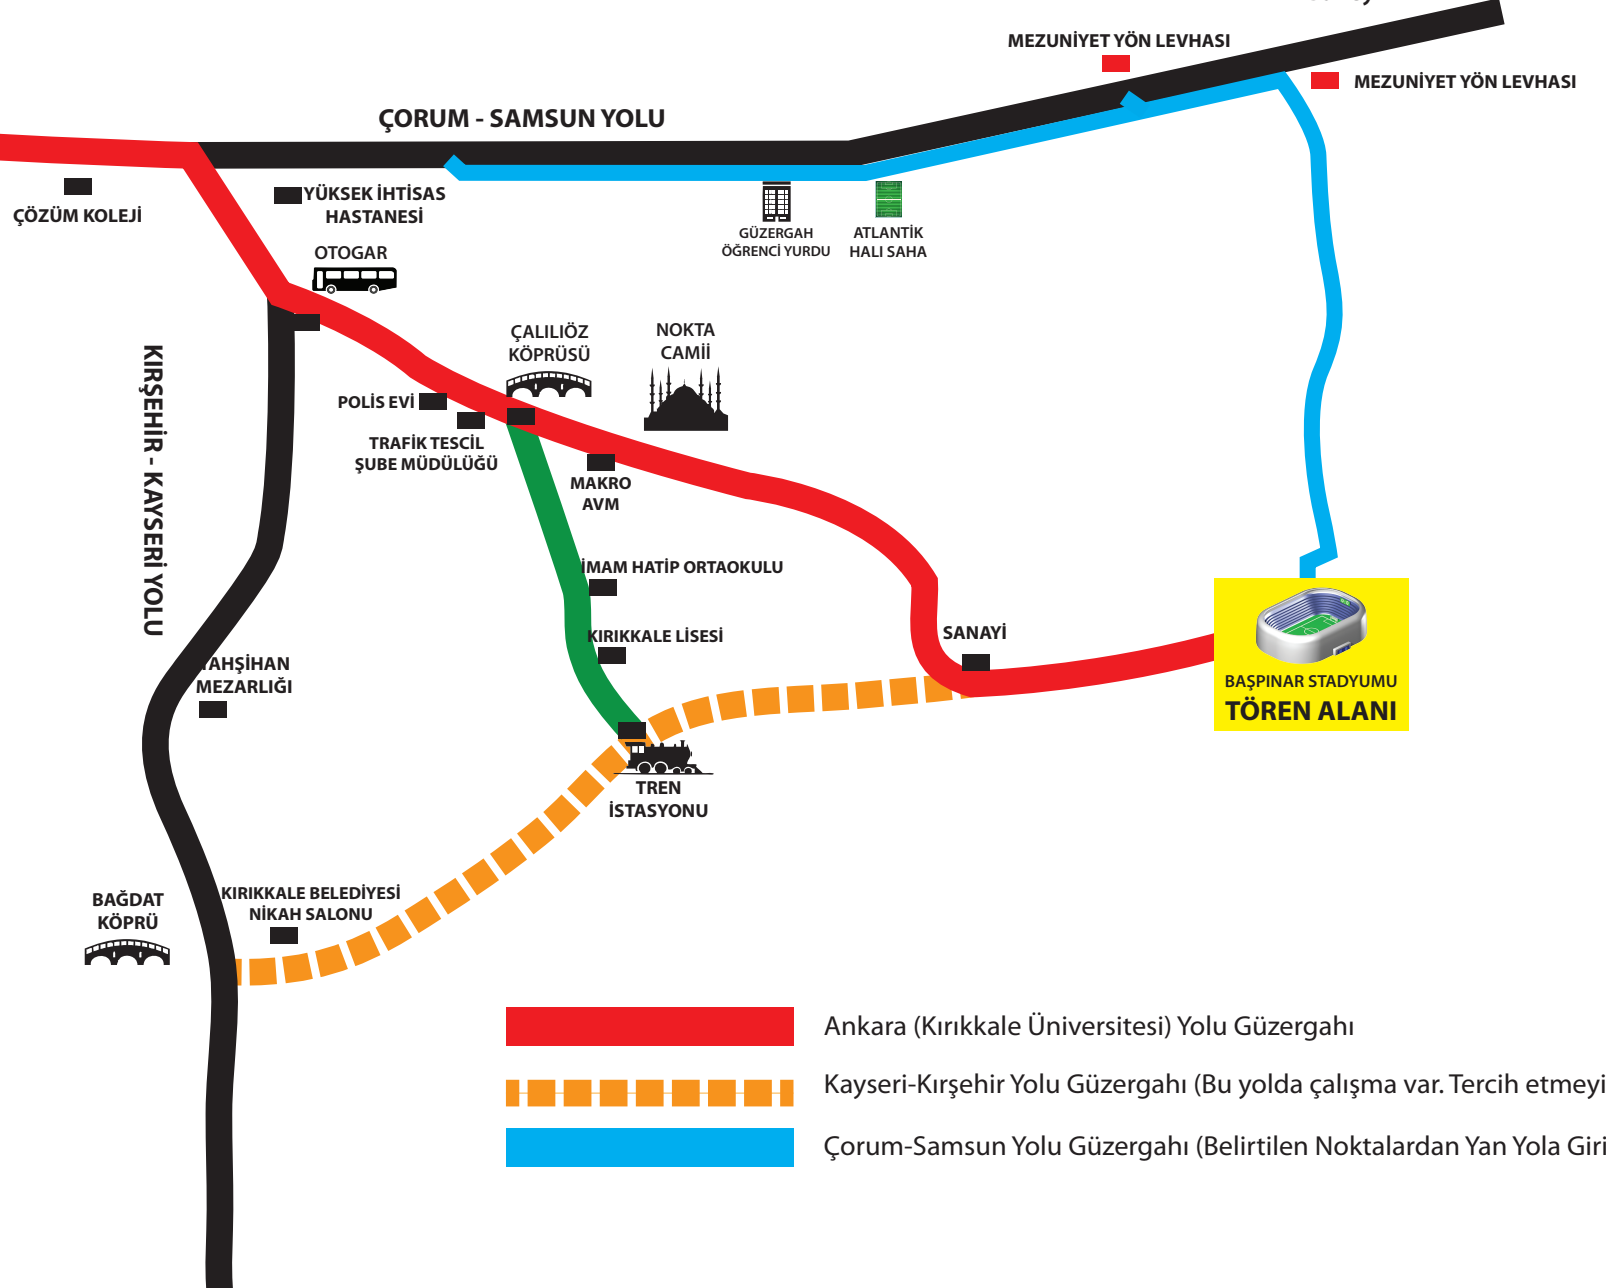

KIRIKKALE ÜNİVERSİTESİ MEZUNİYET TÖREN ALANI GİDİŞ GÜZERGAHI

Kampüsten Minibüslerle gidenler çarşıdan Başpınar-Kimeski- Gündoğdu minibüsleriyle Tören Alanına ulaşabilirler.

İletişim için: 0 318 357 42 42

Dahili: 1696